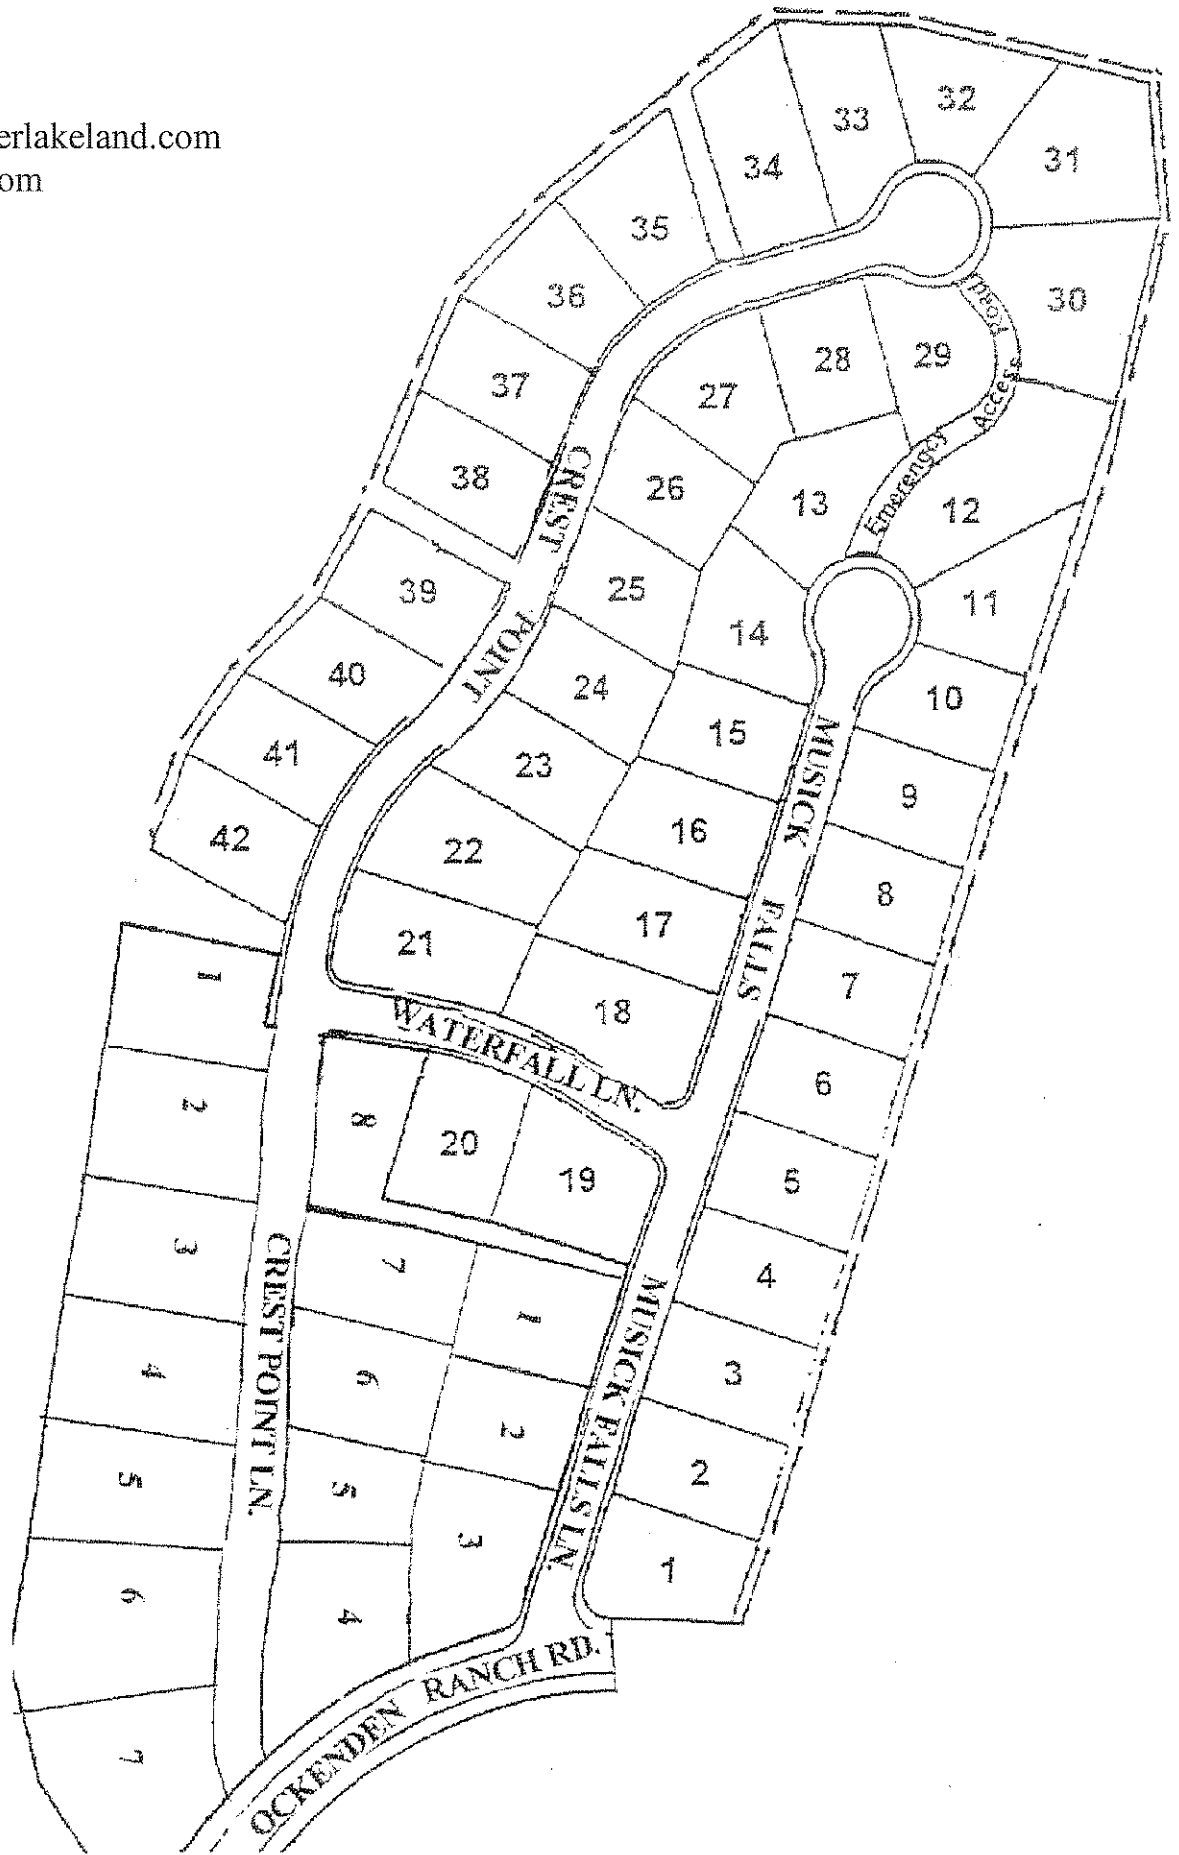

Greg Judd

Cell:559-779-2020

Email:gregjudd@shaverlakeland.com

www.shaverlakeland.com

Musick Falls

www.shaverlakeland.com