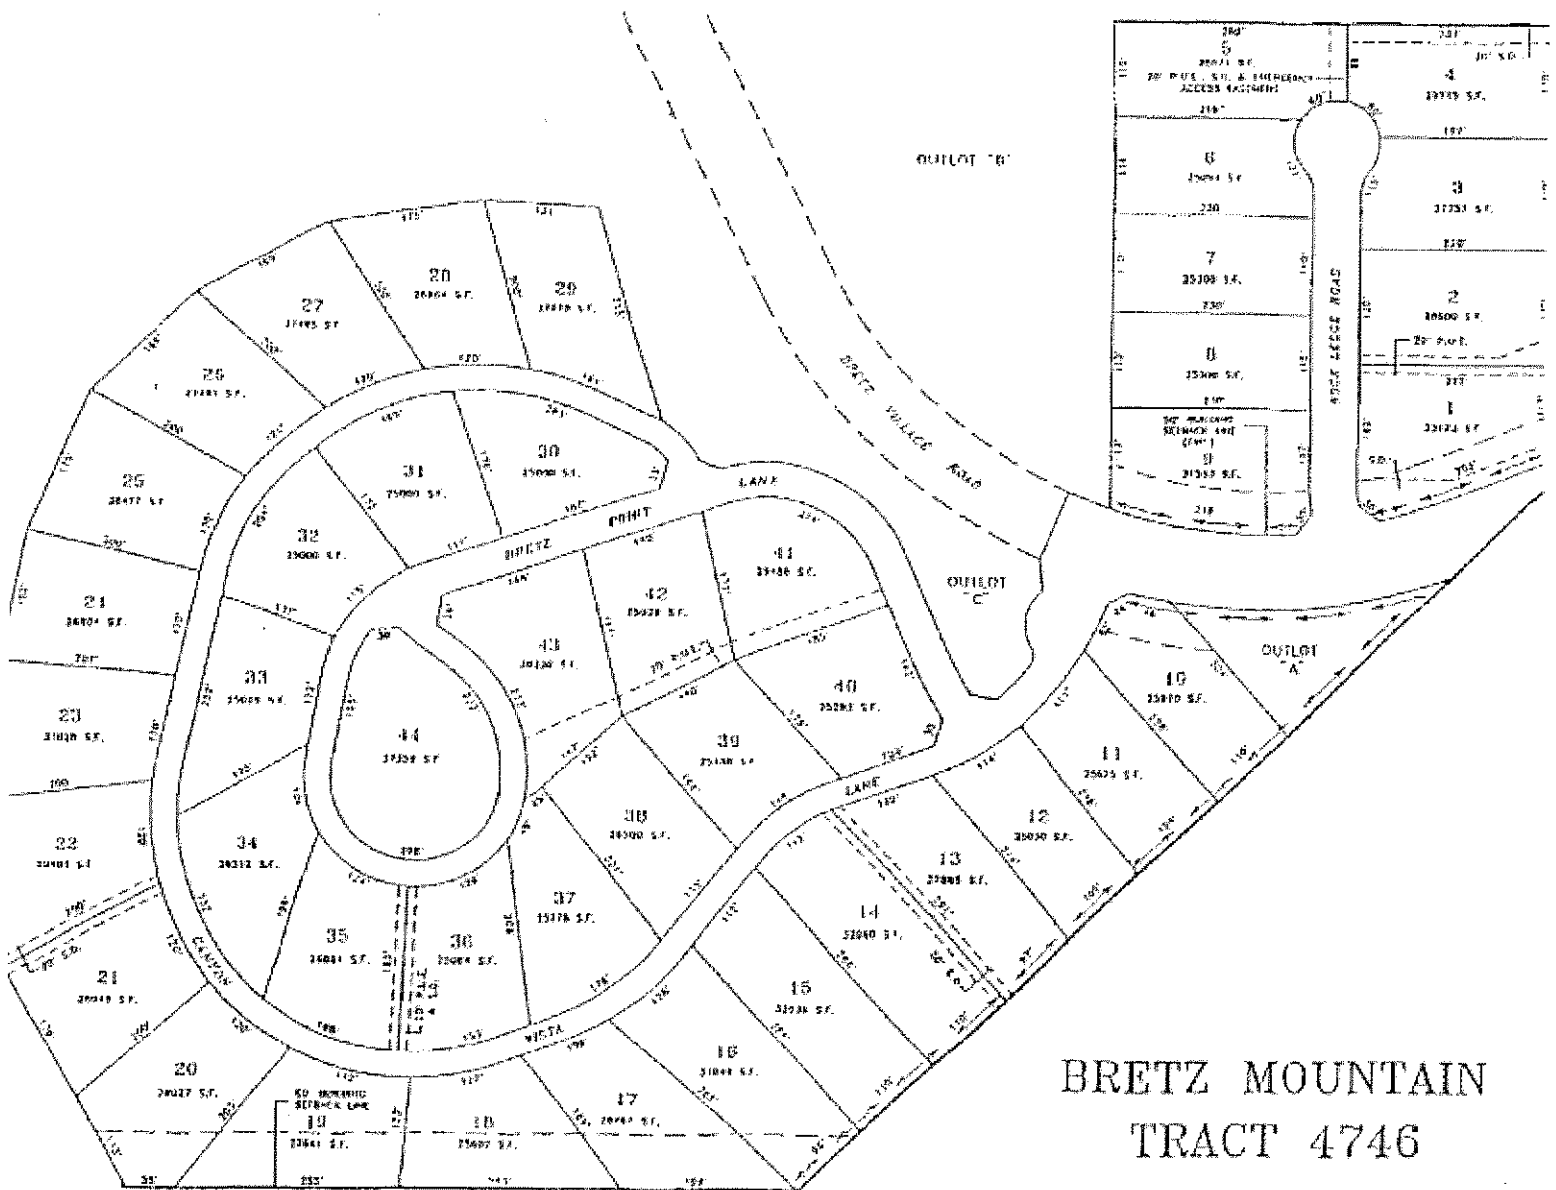

Greg Judd

Toll Free: 1-800-388-3271

Cell: 559-779-2020

Email: gregjudd@shaverlakeland.com

www.shaverlakeland.com

BRETZ MOUNTAIN

www.shaverlakeland.com